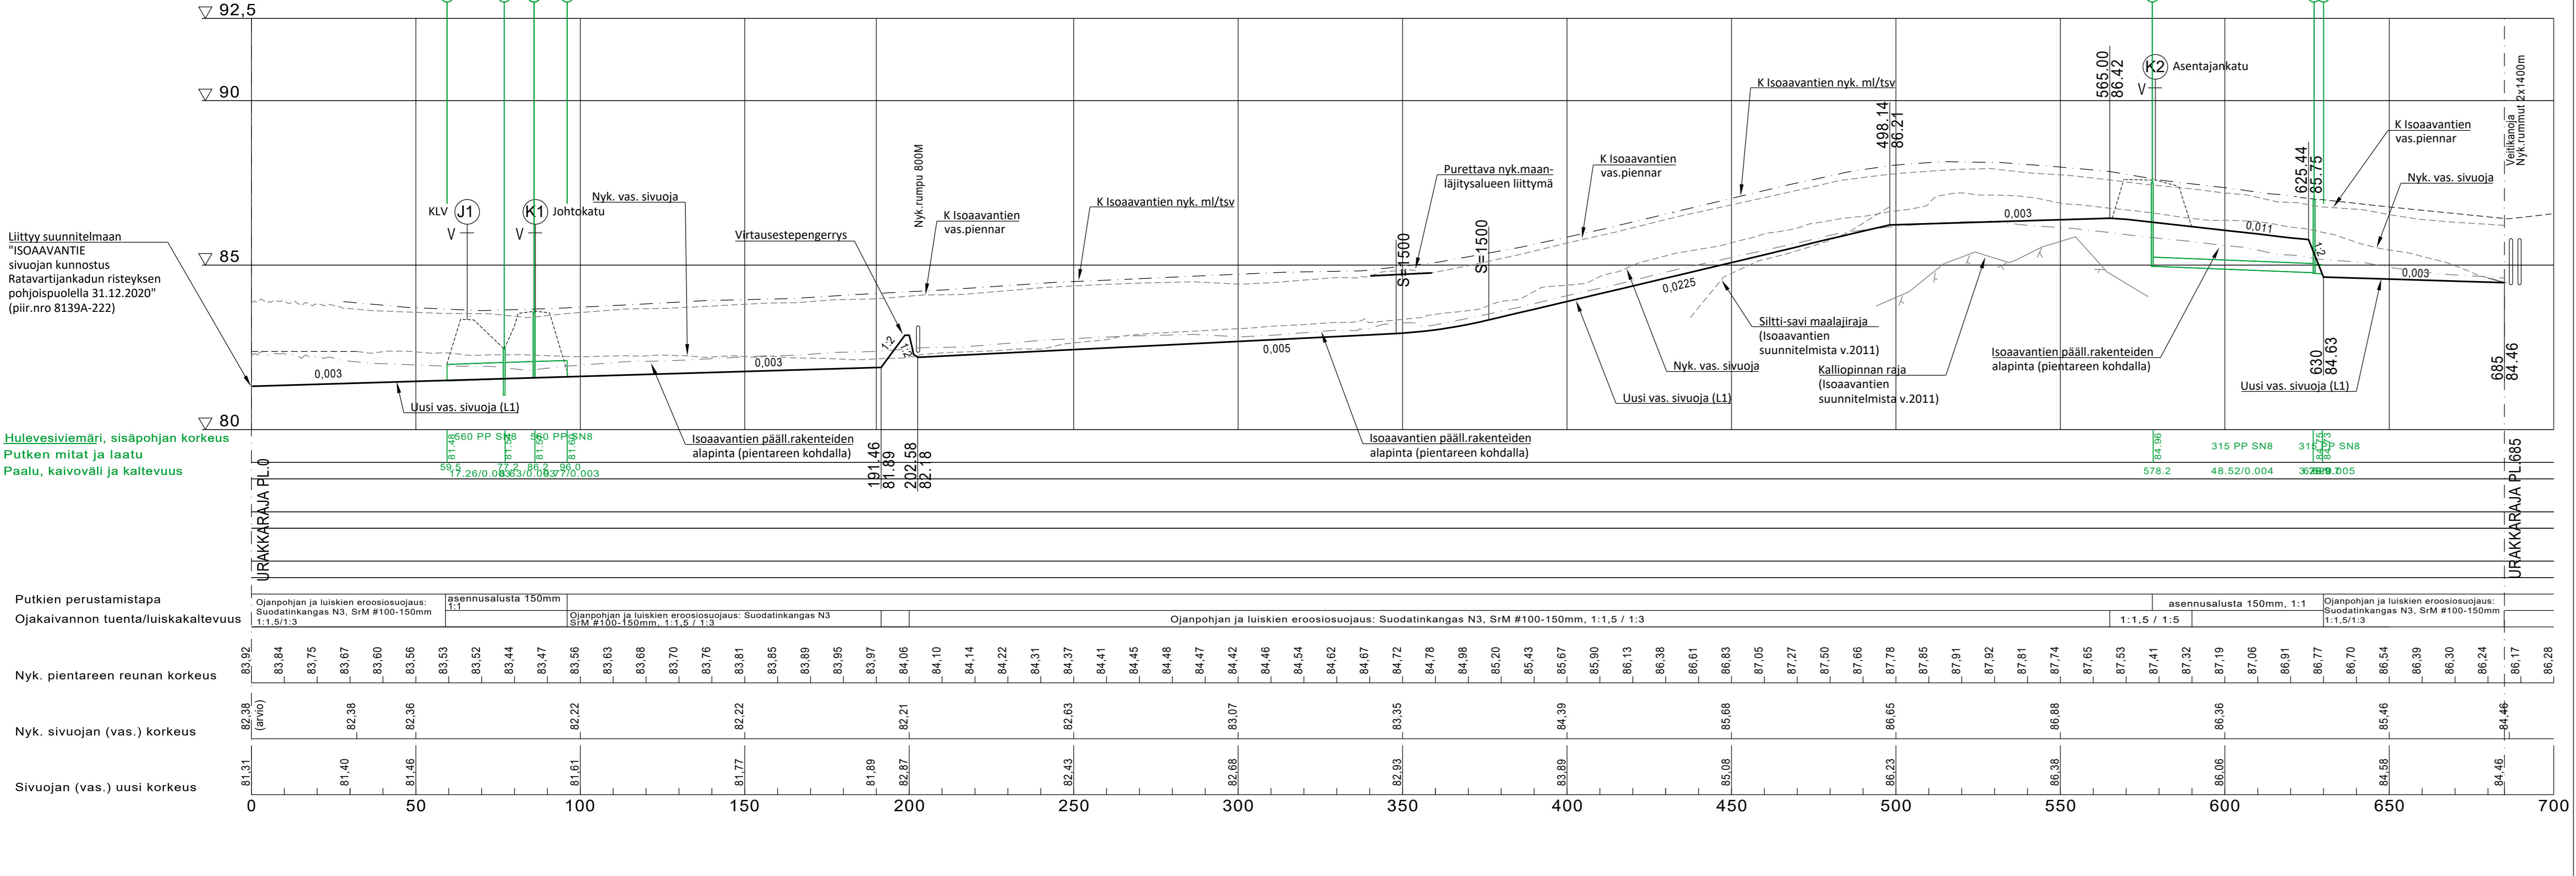

K ISOAAVANTIE VAS. PIENNAR (REF.LINJA)
K ISOAAVANTIE VAS. SIVUOJA (L1)

Putkien perustamistapa	Ojanpohjan ja luiskien eroosiosuojaus:	asennusala 150mm	Ojanpohjan ja luiskien eroosiosuojaus:	asennusala 150mm, 1:1	Ojanpohjan ja luiskien eroosiosuojaus:																																																																																																																																																																																																																																																																																																																																																																																																																																																																																																																																																																																																																																																																																																																																																																																																																																																																																																																																																																																																																											
Ojakaivannon tuenta/luisakalveisuus	Suodatinkangas N3, SrM #100-150mm 1:1,5/1:3	1:1	Suodatinkangas N3 SrM #100-150mm, 1:1,5 / 1:3	1:1,5 / 1:5	Suodatinkangas N3, SrM #100-150mm 1:1,5/1:3																																																																																																																																																																																																																																																																																																																																																																																																																																																																																																																																																																																																																																																																																																																																																																																																																																																																																																																																																																																																																											
Nyk. pientareen reunan korkeus	83,82	83,84	83,75	83,67	83,60	83,56	83,53	83,52	83,44	83,47	83,56	83,63	83,68	83,70	83,76	83,81	83,85	83,89	83,95	83,97	84,06	84,10	84,14	84,22	84,31	84,37	84,41	84,45	84,48	84,47	84,42	84,46	84,54	84,62	84,67	84,72	84,78	84,88	85,20	85,43	85,67	85,90	86,13	86,38	86,61	86,83	87,05	87,27	87,50	87,66	87,78	87,85	87,91	87,92	87,81	87,74	87,65	87,53	87,41	87,32	87,19	87,06	86,91	86,77	86,70	86,54	86,39	86,30	86,24	86,17	86,28																																																																																																																																																																																																																																																																																																																																																																																																																																																																																																																																																																																																																																																																																																																																																																																																																																																																																																																																																									
Nyk. sivuojan (vas.) korkeus	82,38	(arvio)	82,38	82,36	82,22	82,22	82,21	82,18	82,14	82,11	82,07	82,03	82,00	81,96	81,92	81,88	81,84	81,80	81,76	81,72	81,68	81,64	81,60	81,56	81,52	81,48	81,44	81,40	81,36	81,32	81,28	81,24	81,20	81,16	81,12	81,08	81,04	81,00	80,96	80,92	80,88	80,84	80,80	80,76	80,72	80,68	80,64	80,60	80,56	80,52	80,48	80,44	80,40	80,36	80,32	80,28	80,24	80,20	80,16	80,12	80,08	80,04	80,00																																																																																																																																																																																																																																																																																																																																																																																																																																																																																																																																																																																																																																																																																																																																																																																																																																																																																																																																																																	
Sivuojan (vas.) uusi korkeus	81,31	81,40	81,46	81,61	81,77	81,89	82,02	82,11	82,18	82,22	82,26	82,30	82,34	82,38	82,42	82,46	82,50	82,54	82,58	82,62	82,66	82,70	82,74	82,78	82,82	82,86	82,90	82,94	82,98	83,02	83,06	83,10	83,14	83,18	83,22	83,26	83,30	83,34	83,38	83,42	83,46	83,50	83,54	83,58	83,62	83,66	83,70	83,74	83,78	83,82	83,86	83,90	83,94	83,98	84,02	84,06	84,10	84,14	84,18	84,22	84,26	84,30	84,34	84,38	84,42	84,46	84,50	84,54	84,58	84,62	84,66	84,70	84,74	84,78	84,82	84,86	84,90	84,94	84,98	85,02	85,06	85,10	85,14	85,18	85,22	85,26	85,30	85,34	85,38	85,42	85,46	85,50	85,54	85,58	85,62	85,66	85,70	85,74	85,78	85,82	85,86	85,90	85,94	85,98	86,02	86,06	86,10	86,14	86,18	86,22	86,26	86,30	86,34	86,38	86,42	86,46	86,50	86,54	86,58	86,62	86,66	86,70	86,74	86,78	86,82	86,86	86,90	86,94	86,98	87,02	87,06	87,10	87,14	87,18	87,22	87,26	87,30	87,34	87,38	87,42	87,46	87,50	87,54	87,58	87,62	87,66	87,70	87,74	87,78	87,82	87,86	87,90	87,94	87,98	88,02	88,06	88,10	88,14	88,18	88,22	88,26	88,30	88,34	88,38	88,42	88,46	88,50	88,54	88,58	88,62	88,66	88,70	88,74	88,78	88,82	88,86	88,90	88,94	88,98	89,02	89,06	89,10	89,14	89,18	89,22	89,26	89,30	89,34	89,38	89,42	89,46	89,50	89,54	89,58	89,62	89,66	89,70	89,74	89,78	89,82	89,86	89,90	89,94	89,98	90,02	90,06	90,10	90,14	90,18	90,22	90,26	90,30	90,34	90,38	90,42	90,46	90,50	90,54	90,58	90,62	90,66	90,70	90,74	90,78	90,82	90,86	90,90	90,94	90,98	91,02	91,06	91,10	91,14	91,18	91,22	91,26	91,30	91,34	91,38	91,42	91,46	91,50	91,54	91,58	91,62	91,66	91,70	91,74	91,78	91,82	91,86	91,90	91,94	91,98	92,02	92,06	92,10	92,14	92,18	92,22	92,26	92,30	92,34	92,38	92,42	92,46	92,50	92,54	92,58	92,62	92,66	92,70	92,74	92,78	92,82	92,86	92,90	92,94	92,98	93,02	93,06	93,10	93,14	93,18	93,22	93,26	93,30	93,34	93,38	93,42	93,46	93,50	93,54	93,58	93,62	93,66	93,70	93,74	93,78	93,82	93,86	93,90	93,94	93,98	94,02	94,06	94,10	94,14	94,18	94,22	94,26	94,30	94,34	94,38	94,42	94,46	94,50	94,54	94,58	94,62	94,66	94,70	94,74	94,78	94,82	94,86	94,90	94,94	94,98	95,02	95,06	95,10	95,14	95,18	95,22	95,26	95,30	95,34	95,38	95,42	95,46	95,50	95,54	95,58	95,62	95,66	95,70	95,74	95,78	95,82	95,86	95,90	95,94	95,98	96,02	96,06	96,10	96,14	96,18	96,22	96,26	96,30	96,34	96,38	96,42	96,46	96,50	96,54	96,58	96,62	96,66	96,70	96,74	96,78	96,82	96,86	96,90	96,94	96,98	97,02	97,06	97,10	97,14	97,18	97,22	97,26	97,30	97,34	97,38	97,42	97,46	97,50	97,54	97,58	97,62	97,66	97,70	97,74	97,78	97,82	97,86	97,90	97,94	97,98	98,02	98,06	98,10	98,14	98,18	98,22	98,26	98,30	98,34	98,38	98,42	98,46	98,50	98,54	98,58	98,62	98,66	98,70	98,74	98,78	98,82	98,86	98,90	98,94	98,98	99,02	99,06	99,10	99,14	99,18	99,22	99,26	99,30	99,34	99,38	99,42	99,46	99,50	99,54	99,58	99,62	99,66	99,70	99,74	99,78	99,82	99,86	99,90	99,94	99,98	100,02	100,06	100,10	100,14	100,18	100,22	100,26	100,30	100,34	100,38	100,42	100,46	100,50	100,54	100,58	100,62	100,66	100,70	100,74	100,78	100,82	100,86	100,90	100,94	100,98	101,02	101,06	101,10	101,14	101,18	101,22	101,26	101,30	101,34	101,38	101,42	101,46	101,50	101,54	101,58	101,62	101,66	101,70	101,74	101,78	101,82	101,86	101,90	101,94	101,98	102,02	102,06	102,10	102,14	102,18	102,22	102,26	102,30	102,34	102,38	102,42	102,46	102,50	102,54	102,58	102,62	102,66	102,70	102,74	102,78	102,82	102,86	102,90	102,94	102,98	103,02	103,06	103,10	103,14	103,18	103,22	103,26	103,30	103,34	103,38	103,42	103,46	103,50	103,54	103,58	103,62	103,66	103,70	103,74	103,78	103,82	103,86	103,90	103,94	103,98	104,02	104,06	104,10	104,14	104,18	104,22	104,26	104,30	104,34	104,38	104,42	104,46	104,50	104,54	104,58	104,62	104,66	104,70	104,74	104,78	104,82	104,86	104,90	104,94	104,98	105,02	105,06	105,10	105,14	105,18	105,22	105,26	105,30	105,34	105,38	105,42	105,46	105,50	105,54	105,58	105,62	105,66	105,70	105,74	105,78	105,82	105,86	105,90	105,94	105,98	106,02	106,06	106,10	106,14	106,18	106,22	106,26	106,30	106,34	106,38	106,42	106,46	106,50	106,54	106,58	106,62	106,66	106,70	106,74	106,78	106,82	106,86	106,90	106,94	106,98	107,02	107,06	107,10	107,14	107,18	107,22	107,26	107,30	107,34	107,38	107,42	107,46	107,50	107,54	107,58	107,62	107,66	107,70	107,74	107,78	107,82	107,86	107,90	107,94	107,98	108,02	108,06	108,10	108,14	108,18	108,22	108,26	108,30	108,34	108,38	108,42	108,46	108,50	108,54	108,58	108,62	108,66	108,70	108,74	108,78	108,82	108,86	108,90	108,94	108,98	109,02	109,06	109,10	109,14	109,18	109,22	109,26	109,30	109,34	109,38	109,42	109,46	109,50	109,54	109,58	109,62	109,66	109,70	109,74	109,78	109,82	109,86	109,90	109,94	109,98	110,02	110,06	110,10	110,14	110,18	110,22	110,26	110,30	110,34	110,38	110,42	110,46	110,50	110,54	110,58	110,62	110,66	110,70	110,74	110,78	110,82	110,86	110,90	110,94	110,98	111,02	111,06	111,10	111,14	111,18	111,22	111,26	111,30	111,34	111,38	111,42	111,46	111,50	111,54	111,58	111,62	111,66	111,70	111,74	111,78	111,82	111,86	111,90	111,94	111,98	112,02	112,06	112,10	112,14	112,18	112,22	112,26	112,30	112,34	112,38	112,42	112,46	112,50	112,54	112,58	112,62	112,66	112,70	112,74	112,78	112,82	112,86	112,90	112,94	112,98	113,02	113,06	113,10	113,14	113,18	113,22	113,26	113,30	113,34	113,38	113,42	113,46	113,50	113,54	113,58	113,62	113,66	113,70	113,74	113,78	113,82	113,86	113,90	113,94	113,98	114,02	114,06	114,10	114,14	114,18	114,22	114,26	114,30	114,34	114,38	114,42	114,46	114,50	114,54	114,58	114,62	114,66	114,70	114,74	114,78	114,82	114,86	114,90	114,94	114,98	115,02	115,06	115,10	115,14	115,18	115,22	115,26	115,30	115,34	115,38	115,42	115,46	115,50	115,54	115,58	115,62	115,66	115,70	115,74	115,78	115,82	115,86	115,90	115,94	115,98	116,02	116,06	116,10	116,14	116,18	116,22	116,26	116,30	116,34	116,38	116,42	116,46	116,50	116,54	116,58	116,62	116,66	116,70	116,74	116,78	116,82	116,86	116,90	116,94	116,98	117,02	117,06	117,10	117,14	117,18	117,22	117,26	117,30	117,34	117,38	117,42	117,46	117,50	117,54	117,58	117,62	117,66	117,70	117,74	117,78	117,82	117,86	117,90	117,94	117,98	118,02	118,06	118,10	118,14	118,18	118,22	118,26	118,30	118,34	118,38	118,42	118,46	118,50	118,54	118,58	118,62	118,66	118,70	118,74	118,78	118,82	118,86	118,90	118,94	118,98	119,02	119,06	119,10	119,14	119,18	119,22	119,26	119,30	119,34	119,38	119,42	119,46	119,50	119,54	119,58	119,62	119,66	119,70	119,74	119,78	119,82	119,86	119,90	119,94	119,98	120,02	120,06	120,10	120,14	120,18	120,22	120,26	120,30	120,34	120,38	120,42	120,46	120,50	120,54	120,58	120,62	120,66	120,70	120,74	120,78	120,82	120,86	120,90	120,94	120,98	121,02	121,06	121,10	121,14	121,18	121,22	121,26	121,30	121,34	121,38	121,42	121,46	121,5